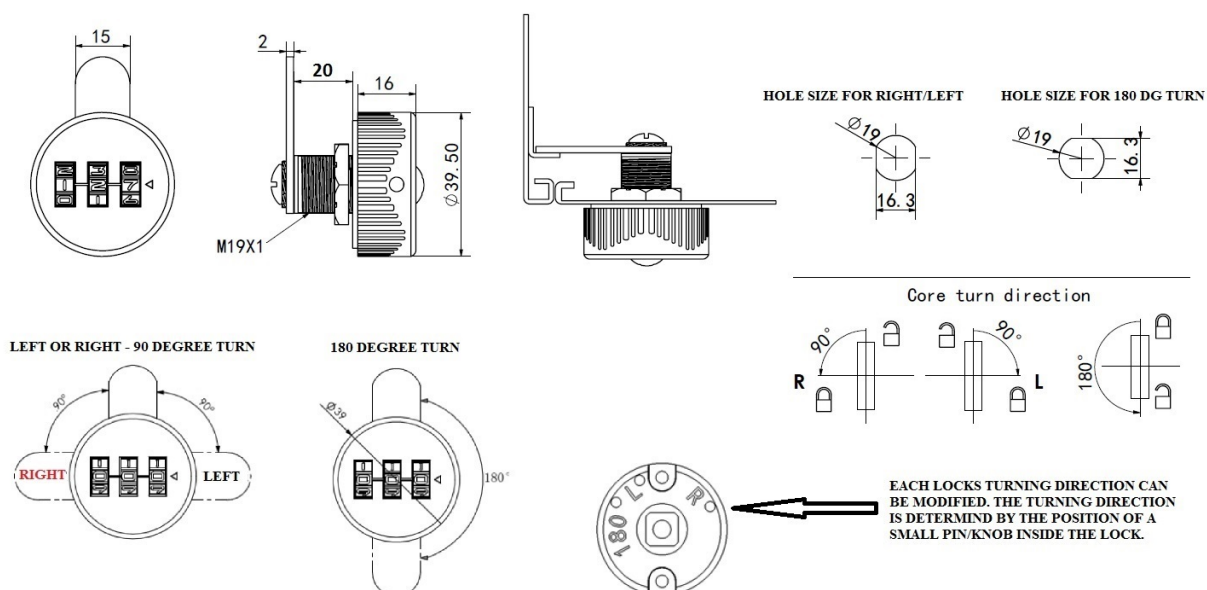

## Description:

Combi. Cam Lock "Jacks", 90DG, RH,  $\varnothing 19 \times 20 \text{mm}$ , CPL, Cam A04

## Item number:

14.08.213-0

Units	Box	Carton	HS Code	Barcode
Pcs.	10	100	8301300000	
5704866498722				

HØJRE

RIGHT